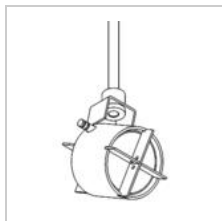

SATURNO 12V

6715/..
opbouwspot M10

Lichtdistributie

Project _____
Type _____
Nota _____
Aantal _____
Datum _____

Lamp

(niet inbegrepen)

Lamptype	QR-CB 51
Lampvoet	GU5,3/GX5,3
Aantal	1
Vermogen	20W
Spanning	12V

Fysisch

Type gebruik	Interieur
Type bevestiging	Plafond of wand
Tige	150 mm
Eindtype	M10
Richtbaar	In beide vlakken
IP-beschermingsgraad	IP20
Gewicht	0,1620 kg

Elektrisch

Aansluitspanning	~12V
Armatuurklasse	III
Type transfo	Zonder transfo
Vervangbaarheid lichtbron	Vervangbare lichtbron door eindgebruiker