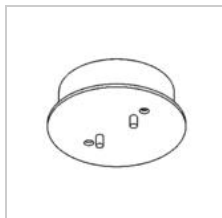

RONDO BOX

823/..

opbouwbasis

Project _____

Type _____

Nota _____

Aantal _____

Datum _____

Fysisch

Type gebruik	Interieur
Type bevestiging	Plafond
Afmetingen armatuur	ø150x28 mm
Sokkel	Ø125 mm
Eindtype	M10
IP-beschermingsgraad	IP20
Gewicht	0,4525 kg

Elektrisch

Aansluitspanning	~230V
Armatuurklasse	I