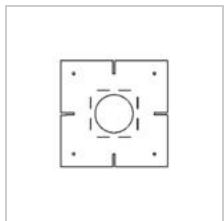

PLASTERKIT

S6.65/..

Einputzrahmen

Project _____

Type _____

Nota _____

Anzahl _____

Datum _____

Physisch

Anwendung	Innen
Fixierungstyp	Deckenleuchten
Art der Öffnung	Rund
Öffnungsmaße	Ø65 mm
Abmessungen Armatur	225x225 mm
PLASTERKIT	L225xB225 mm
IP-Schutzart	IP20
Gewicht	0,0900 kg

Elektrisch