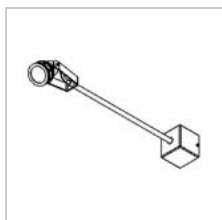

UFO

W1073/..
applique apparent

Répartition de la lumière

Project _____
Type _____
Nota _____
Quantité _____
Date _____

Ampoule

(Ampoule non incluse)

Type de lampe	QR-CB 51
Socle de lampe	GU5,3/GX5,3
Quantité	1
Wattage	20W
Voltage	12V

Physique

Type d'usage	Extérieur
Type de fixation	Mur
Dimensions luminaire	70x70x610 mm
Socle	B70xH70xD70 mm
Tige	400 mm
Orientable	Dans les deux plans
Indice de protection IP	IP44
Poids	1,2746 kg

Électrique