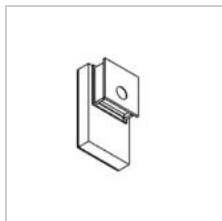

OUTSIDER

W1252/..

éclairage pour numéro maison