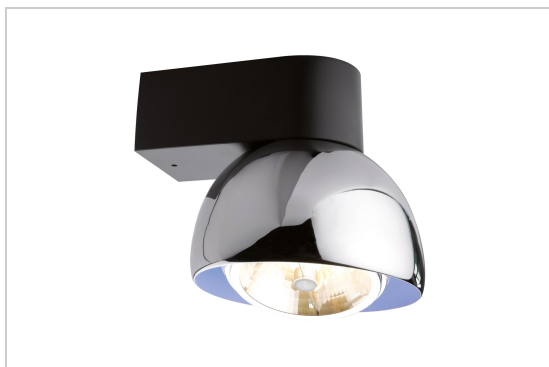

## OLIVIA

1819.DOWN/..  
opbouw wandlicht

### LED

	Lamp 1	en Lamp 2
Lamp type	Ledmodule	QR-LP111
Aantal	1	1
Vermogen	1W	15W
Spanning	350mA	1W
Kelvin	2700K   4000K	
Lumen		
CRI		

### Fysisch

Type gebruik	Interieur
Type bevestiging	Wand
Afmetingen armatuur	ø162x154x200 mm
Sokkel	B80xH60 mm
Richtbaar	In beide vlakken
IP-beschermingsgraad	IP20
Gewicht	1,6411 kg