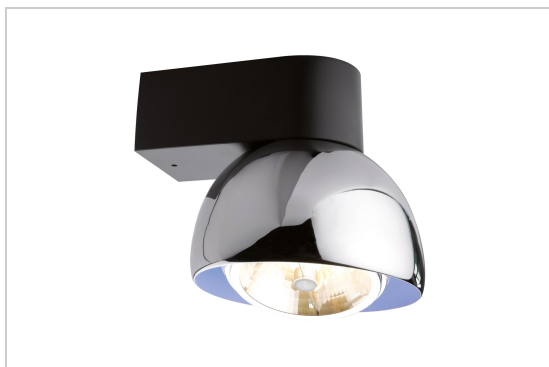

OLIVIA

1819.DOWN/..
opbouw wandlicht

Lichtdistributie

Project _____
Type _____
Nota _____
Aantal _____
Datum _____

LED

	Lamp 1	en Lamp 2
Lamp type	Ledmodule	QR-LP111
Aantal	1	1
Vermogen	1W	15W
Spanning	350mA	1W
Kelvin	2700K 4000K	
Lumen		
CRI		

Fysisch

Type gebruik	Interieur
Type bevestiging	Wand
Afmetingen armatuur	ø162x154x200 mm
Sokkel	B80xH60 mm
Richtbaar	In beide vlakken
IP-beschermingsgraad	IP20
Gewicht	1,6411 kg

Elektrisch

Aansluitspanning	~230V
Armatuurklasse	I
LED driver	Inbegrepen
Type transfo	Met transfo
Vervangbaarheid voorschakelapparatuur	Vervangbare voorschakelapparatuur door een installateur
Vervangbaarheid lichtbron	Vervangbare lichtbron (enkel LED) door installateur

Kleuren

	104 alu satijn - metaalgrijs	1819.DOWN.104.B A WW CW
	11M grijs textuur	1819.DOWN.11M.B A WW CW
	1M wit textuur	1819.DOWN.1M.B A WW CW
	207 zwart - chroom	1819.DOWN.207.B A WW CW
	2M zwart textuur	1819.DOWN.2M.B A WW CW