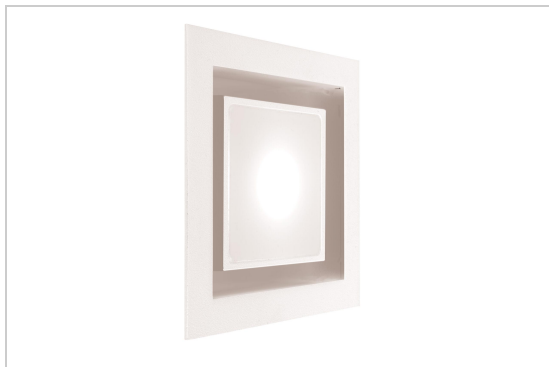

## OSCAR

1344.S1/..

inbouw wandlicht

### LED

Lamptype	Led
Aantal	2
Vermogen	1W
Stroom	350mA
Kelvin	2700K   2800K   4000K   6500K
Lumen	
CRI	

### Fysisch

Type gebruik	Interieur
Type bevestiging	Plafond of wand
Type opening	Rechthoek
Afmeting opening	74x74 mm
Inbouwdiepte	65 mm
Afmetingen armatuur	85x85x65 mm
Type veer	S1 - springveren
IP-beschermingsgraad	IP20
Reflector	0
Gewicht	0,4100 kg