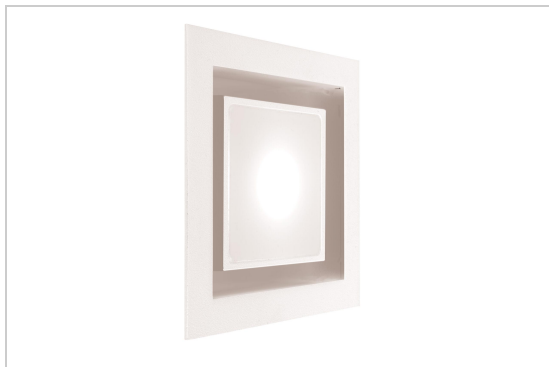

OSCAR

1344.S2/..

inbouw wandlicht

Lichtdistributie

Project _____

Type _____

Nota _____

Aantal _____

Datum _____

LED

Lamptype	Led
Aantal	2
Vermogen	1W
Stroom	350mA
Kelvin	2700K 2800K 4000K 6500K
Lumen	
CRI	

Fysisch

Type gebruik	Interieur
Type bevestiging	Plafond of wand
Type opening	Rechthoek
Afmeting opening	74x74 mm
Inbouwdiepte	65 mm
Afmetingen armatuur	85x85x65 mm
Type veer	S2 - bladveren
IP-beschermingsgraad	IP20
Gewicht	0,3933 kg

Elektrisch

Aansluitstroom	350mA
Armatuurklasse	III
LED driver	Niet inbegrepen
Vervangbaarheid lichtbron	Vervangbare lichtbron (enkel LED) door installateur

OSCAR

1344.S2/..
inbouw wandlicht

Kleuren

	1M wit textuur	1344.S2.1M.B A WW CW CW.CW B.CW WW.WW WW.WW B.WW A.WW
	2M zwart textuur	1344.S2.2M.B A WW CW CW.CW B.CW WW.WW WW.WW B.WW A.WW
	5 INOX 316	1344.S2.5.B A WW CW CW.CW B.CW WW.WW WW.WW B.WW A.WW