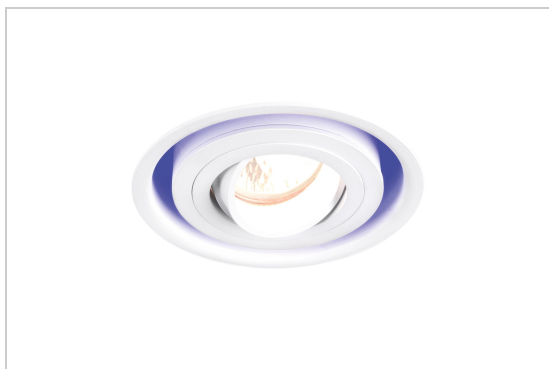

OLIVIA

1840.DISCO/..
inbouwspot