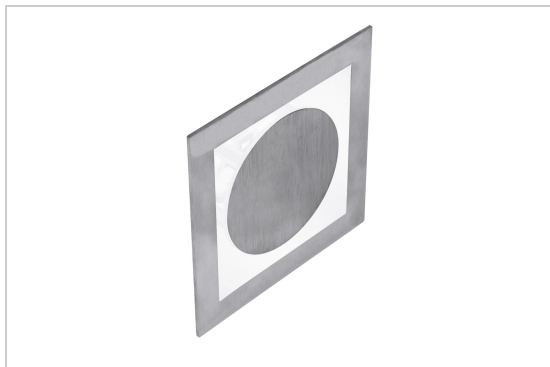

## OSCAR X

1352.S1/..

inbouw wandlicht

### Fysisch

Type gebruik	Interieur
Type bevestiging	Plafond of wand
Type opening	Rechthoek
Afmeting opening	74x74 mm
Inbouwdiepte	48 mm
Afmetingen armatuur	85x85x45 mm
Type veer	S1 - springveren
IP-beschermingsgraad	IP20