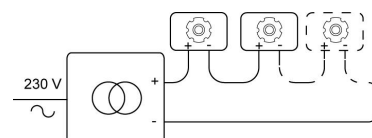

Elektrisch

Aansluitstroom	700mA
Armatuurklasse	III
LED driver	Niet inbegrepen
Vervangbaarheid lichtbron	Niet-vervangbare lichtbron

Instructies aansluiting