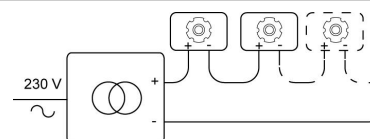

Électrique

Courant de connection	=700mA
Classe de luminaire	III
LED driver	Non inclus
Remplacement de la source lumineuse	Source lumineuse non remplaçable

Instructies aansluiting