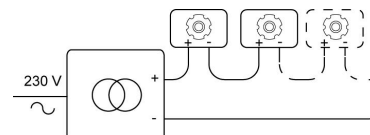

Elektrisch

Aansluitstroom	700mA
Armatuurklasse	III
LED driver	Niet inbegrepen
Vervangbaarheid lichtbron	Niet-vervangbare lichtbron

Instructies aansluiting