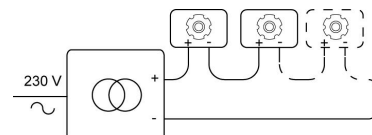

Elektrisch

Aansluitstroom	700mA
Armatuurklasse	III
LED driver	Niet inbegrepen
Vervangbaarheid lichtbron	Niet-vervangbare lichtbron

Instructies aansluiting