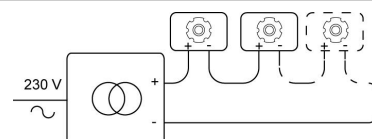

Elektrisch

Aansluitstroom	700mA
Armatuurklasse	III
LED driver	Niet inbegrepen
Vervangbaarheid lichtbron	Niet-ervangbare lichtbron

Instructies aansluiting