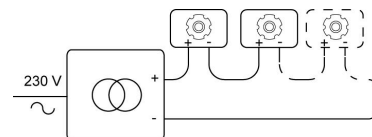

Elektrisch

Aansluitstroom	700mA
Armatuurklasse	III
LED driver	Niet inbegrepen
Vervangbaarheid lichtbron	Niet-vervangbare lichtbron

Instructies aansluiting