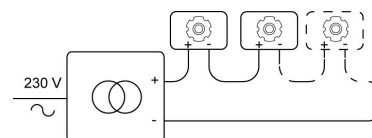

Elektrisch

Anschlussstrom	700mA
Leuchtenklasse	III
LED-Treiber	Nicht einbegriffen
Austauschbarkeit der Lichtquelle	Nicht austauschbare Lichtquelle

Instructies aansluiting