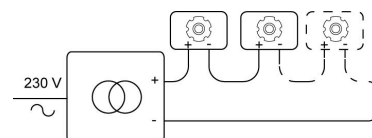

Électrique

Courant de connection	700mA
Classe de luminaire	III
LED driver	Non inclus
Remplacement de la source lumineuse	Source lumineuse non remplaçable

Instructies aansluiting