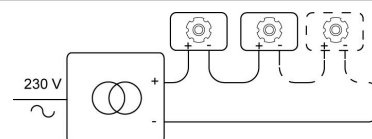

Elektrisch

Aansluitstroom	700mA
Armatuurklasse	III
LED driver	Niet inbegrepen
Vervangbaarheid lichtbron	Niet-ervangbare lichtbron

Instructies aansluiting