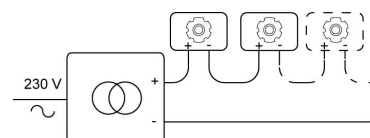

Elektrisch

Aansluitstroom	700mA
Armatuurklasse	III
LED driver	Niet inbegrepen
Vervangbaarheid lichtbron	Niet-vervangbare lichtbron

Instructies aansluiting