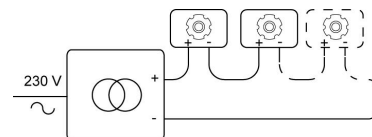

Elektrisch

Aansluitstroom	700mA
Armatuurklasse	III
LED driver	Niet inbegrepen
Vervangbaarheid lichtbron	Niet-ervangbare lichtbron

Instructies aansluiting