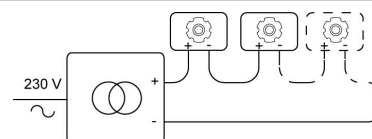

Elektrisch

Aansluitspanning	~230V
Armatuurklasse	I
LED driver	Inbegrepen
Dimbaar	Niet dimbaar
Vervangbaarheid voorschakelapparatuur	Vervangbare voorschakelapparatuur door een installateur
Vervangbaarheid lichtbron	Vervangbare lichtbron (enkel LED) door installateur
Energie efficiëntie	D

Instructies aansluiting