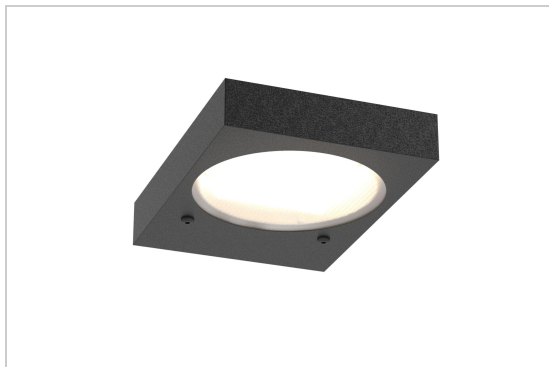

## TOLEDO

3076B/..

Wandleuchte für Aufbau

### Lampe

(Lampe nicht einbegriffen)

Lampenart	TCR-TSE
Lampensockel	GX53
Anzahl	1
Watt	5W
Spannung	230V

### Physisch

Anwendung	Innen
Fixierungstyp	Deckenleuchten
Abmessungen Armatur	90x27x125 mm
Sockel	L125xB90 mm
IP-Schutzart	IP20
Gewicht	3,0000 kg