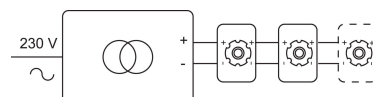

Elektrisch

Aansluitspanning	~230V
Armatuurklasse	I
Dimbaar	Niet dimbaar
Vervangbaarheid lichtbron	Vervangbare lichtbron (enkel LED) door installateur
Energie efficiëntie	E

Instructies aansluiting