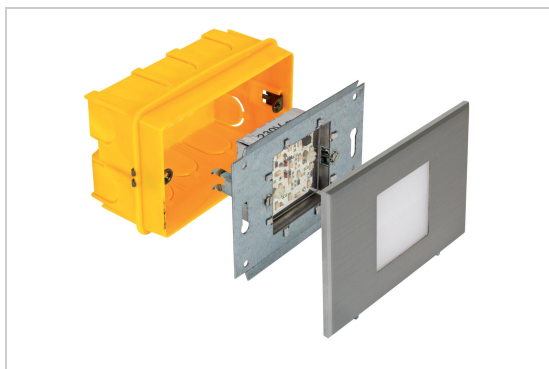

MIA

1631/..

inbouw wandlicht

Lichtdistributie

Project _____

Type _____

Nota _____

Aantal _____

Datum _____

LED

Lamptype	Led
Aantal	1
Vermogen	2,8W
Spanning	230V
Kelvin	2800K 4000K 6500K
Lumen	266
CRI	80

Fysisch

Type gebruik	Interieur
Type bevestiging	Wand
Inbouwdiepte	50 mm
Afmetingen armatuur	115x80 mm
IP-beschermingsgraad	IP20
Gewicht	0,1960 kg