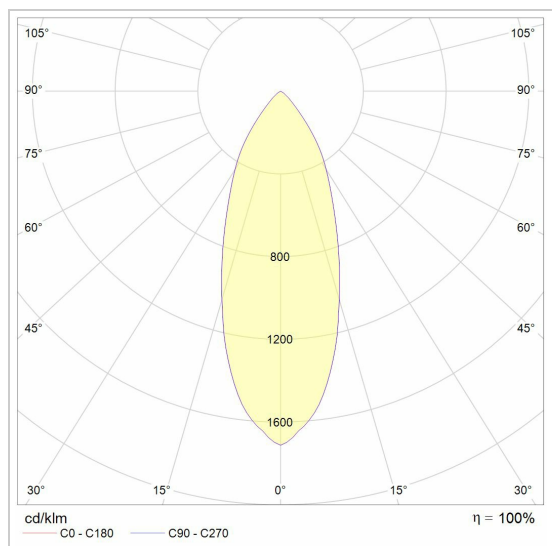

BOLERO LED

T1094.LED.200/..
tuinpaal

Lichtdistributie

Project _____

Type _____

Nota _____

Aantal _____

Datum _____

LED

Lamptype	Led
Aantal	1
Vermogen	4W
Spanning	230V
Kelvin	2700K 3000K 4000K
Lumen	350
CRI	90

Fysisch

Type gebruik	Buiten
Type bevestiging	Vloer
Afmetingen armatuur	60x40x290 mm
Sokkel	L100xB100 mm
H	290 mm
IP-beschermingsgraad	IP54
Reflector	30°
Gewicht	2,4900 kg