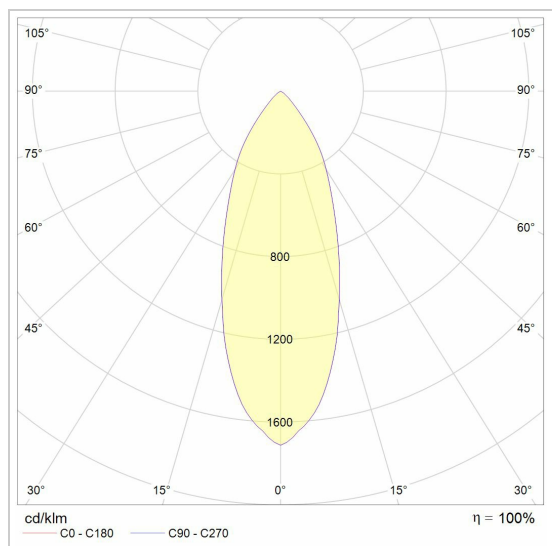

BOLERO LED

T1094.LED.600/..
tuinpaal

Lichtdistributie

Project _____
Type _____
Nota _____
Aantal _____
Datum _____

LED

Lamptype	Led
Aantal	1
Vermogen	4W
Spanning	230V
Kelvin	2700K 3000K 4000K
Lumen	350
CRI	90

Fysisch

Type gebruik	Buiten
Type bevestiging	Vloer
Afmetingen armatuur	60x40x690 mm
Sokkel	L100xB100 mm
H	690 mm
IP-beschermingsgraad	IP54
Reflector	30°
Gewicht	1,5233 kg

Elektrisch

Aansluitspanning	~230V
Armatuurklasse	I
Dimbaar	Led C
Vervangbaarheid lichtbron	Niet-vervangbare lichtbron
Energie efficiëntie	F

 37A grijs textuur ano T1094.LED.600.37A.B | WW | NW | NW

Opties

T307/.. grondpin TOLEDO SPIKE