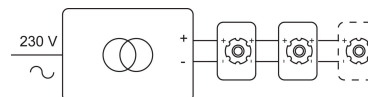

Elektrisch

Aansluitspanning	~230V
Armatuurklasse	I
Dimbaar	Niet dimbaar
Vervangbaarheid lichtbron	Vervangbare lichtbron (enkel LED) door installateur
Energie efficiëntie	E

Instructies aansluiting