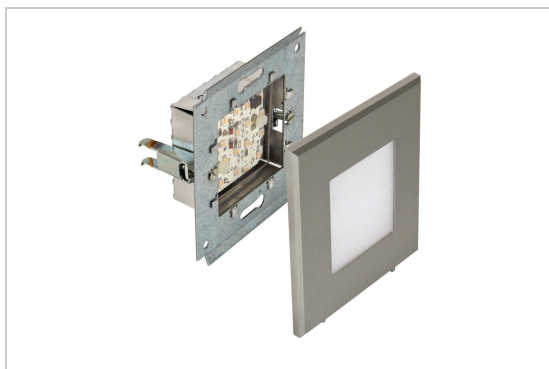

MIA

1630B/..
inbouw wandlicht

Lichtdistributie

Project _____
Type _____
Nota _____
Aantal _____
Datum _____

LED

Lamptype	Led
Aantal	1
Vermogen	1,4W
Spanning	230V
Kelvin	2800K 4000K 6500K
Lumen	133
CRI	80

Fysisch

Type gebruik	Interieur
Type bevestiging	Wand
Inbouwdiepte	50 mm
Afmetingen armatuur	85x85 mm
diffuser	B45xH45 mm
IP-beschermingsgraad	IP20
Gewicht	0,1369 kg

Elektrisch

Aansluitspanning	~230V
Armatuurklasse	I
Dimbaar	Niet dimbaar
Vervangbaarheid lichtbron	Vervangbare lichtbron (enkel LED) door installateur
Energie efficiëntie	E