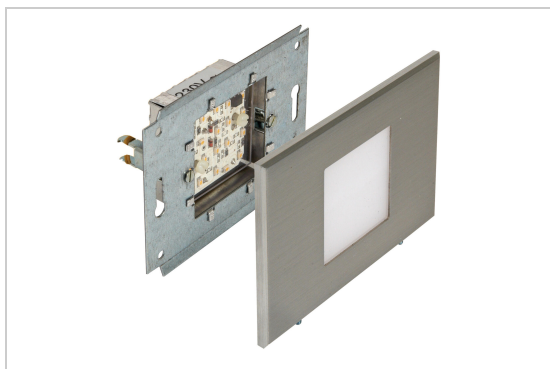

MIA

1631B/..
inbouw wandlicht

Lichtdistributie

Project _____
Type _____
Nota _____
Aantal _____
Datum _____

LED

Lamptype	Led
Aantal	1
Vermogen	1,4W
Spanning	230V
Kelvin	2800K 4000K 6500K
Lumen	133
CRI	80

Fysisch

Type gebruik	Interieur
Type bevestiging	Wand
Inbouwdiepte	50 mm
Afmetingen armatuur	115x80 mm
IP-beschermingsgraad	IP20
Gewicht	0,1967 kg

Elektrisch

Aansluitspanning	~230V
Armatuurklasse	I
Dimbaar	Niet dimbaar
Vervangbaarheid lichtbron	Vervangbare lichtbron (enkel LED) door installateur
Energie efficiëntie	E