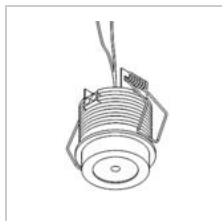

## FELIX

W1371/..

inbouwspot voor verandaprofielen