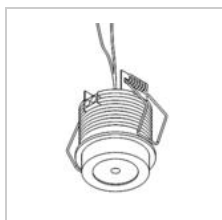

FELIX

W1372/..

inbouwspot voor verandaprofielen