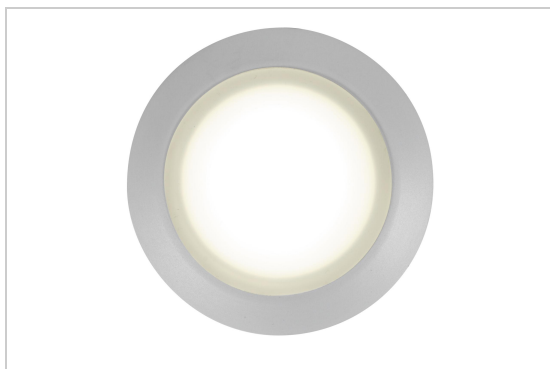

CATWALK

W1680.OP/..

inbouw vloer- of wandlicht

Lichtdistributie

Project _____

Type _____

Nota _____

Aantal _____

Datum _____

LED

Lamptype	Led
Aantal	1
Vermogen	3,6W
Spanning	230V
Kelvin	2700K 2800K 4000K 6500K
Lumen	400
CRI	80

Fysisch

Type gebruik	Interieur + exterieur
Type bevestiging	Vloer of wand
Type opening	Rond
Afmeting opening	Ø85 mm
Inbouwdiepte	40 mm
Afmetingen armatuur	Ø100x40 mm
Type veer	S2 - bladveren
IP-beschermingsgraad	IP65
Gewicht	0,2470 kg