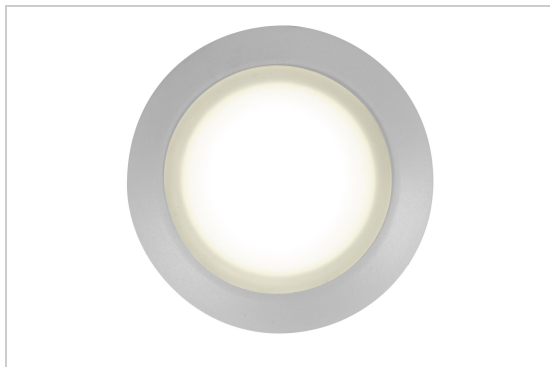

## CATWALK

W1680.OP/..

inbouw vloer- of wandlicht

### LED

Lamptype	Led
Aantal	1
Vermogen	3,6W
Spanning	230V
Kelvin	2700K   2800K   4000K   6500K
Lumen	400
CRI	80