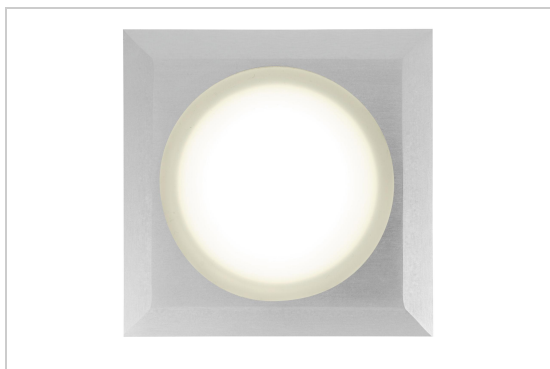

## CATWALK

1672.OP/..

Inbouw wand-/plafond-/vloerlicht

### LED

Lamptype	Led
Aantal	1
Vermogen	3,6W
Spanning	230V
Kelvin	2800K   4000K
Lumen	400
CRI	80

### Fysisch

Type gebruik	Interieur
Type bevestiging	Wand, plafond of vloer
Type opening	Rond
Afmeting opening	Ø85 mm
Inbouwdiepte	40 mm
Afmetingen armatuur	100x100x25 mm
Type veer	S2 - bladveren
IP-beschermingsgraad	IP65
Gewicht	0,2200 kg

### Kleuren

	11MA grijs textuur ano	1672.OP.11MA.B   WW   NW
	14 alu satijn	1672.OP.14.B   WW   NW
	1S wit structuur	1672.OP.1S.B   WW   NW
	40 alu geanodiseerd	1672.OP.40.B   WW   NW