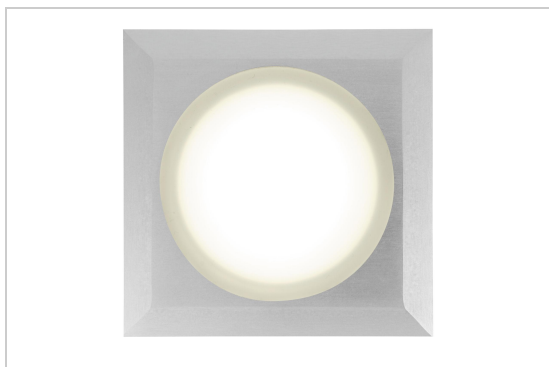

CATWALK

1673.OP/..

Inbouw wand-/plafond-/vloerlicht

Lichtdistributie

Project _____

Type _____

Nota _____

Aantal _____

Datum _____

LED

Lamptype	Led
Aantal	1
Vermogen	3,6W
Spanning	24V-DC
Kelvin	2800K 4000K
Lumen	400
CRI	80

Fysisch

Type gebruik	Interieur
Type bevestiging	Wand, plafond of vloer
Type opening	Rond
Afmeting opening	Ø85 mm
Inbouwdiepte	40 mm
Afmetingen armatuur	100x100x25 mm
Type veer	S2 - bladveren
IP-beschermingsgraad	IP65
Gewicht	0,2500 kg