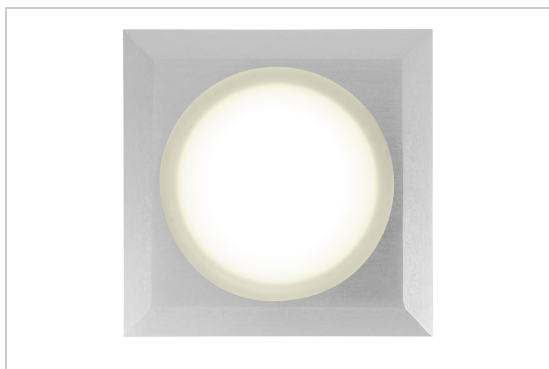

## CATWALK

1673.OP/..

Inbouw wand-/plafond-/vloerlicht

### LED

Lamptype	Led
Aantal	1
Vermogen	3,6W
Spanning	24V-DC
Kelvin	2800K   4000K
Lumen	400
CRI	80

### Fysisch

Type gebruik	Interieur
Type bevestiging	Wand, plafond of vloer
Type opening	Rond
Afmeting opening	Ø85 mm
Inbouwdiepte	40 mm
Afmetingen armatuur	100x100x25 mm
Type veer	S2 - bladveren
IP-beschermingsgraad	IP65
Gewicht	0,2500 kg