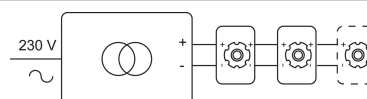

Elektrisch

Aansluitspanning	~230V
Armatuurklasse	I
Dimbaar	Niet dimbaar
Vervangbaarheid lichtbron	Vervangbare lichtbron (enkel LED) door installateur
Energie efficiëntie	E

Instructies aansluiting