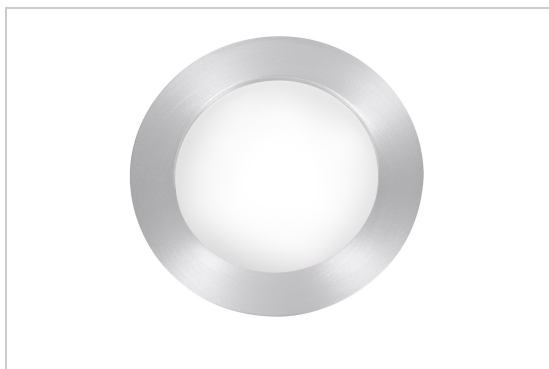

## MIA ROND

1625/..

inbouw wandlicht

### LED

Lamptype	Led
Aantal	1
Vermogen	2,8W
Spanning	230V
Kelvin	2700K   2800K   3000K   4000K   6500K
Lumen	266
CRI	80

### Fysisch

Type gebruik	Interieur
Type bevestiging	Plafond of wand
Type opening	Rond
Afmeting opening	Ø60 mm
Inbouwdiepte	40 mm
Afmetingen armatuur	ø75x30 mm
Type veer	S2 - bladveren
IP-beschermingsgraad	IP44
Gewicht	0,1292 kg