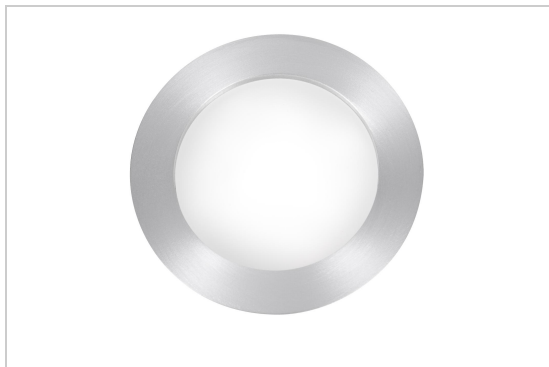

## MIA ROND

1626/..

inbouw wandlicht

### LED

Lamptype	Led
Aantal	1
Vermogen	2,8W
Spanning	24V-DC
Kelvin	2800K   4000K   6500K
Lumen	266
CRI	80