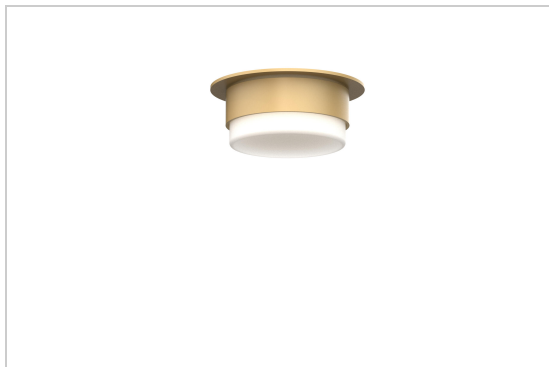

MANTA IN DOUCHE

W3155/..

plafonnier semi-enc. & semi-appar.

Répartition de la lumière

Project _____

Type _____

Nota _____

Quantité _____

Date _____

Ampoule

(Ampoule non incluse)

Type de lampe	QR-CB 51
Socle de lampe	GU5,3/GX5,3
Quantité	1
Wattage	35W
Voltage	12V

Physique

Type d'usage	Intérieur + extérieur
Type de fixation	Plafond
Type d'ouverture	Rond
Dimensions d'ouverture	Ø82 mm
Profondeur d'installation	90 mm
Dimensions luminaire	ø100x120 mm
Type de ressorts	S1 - ressorts à torsion
Indice de protection IP	IP44
Poids	0,4383 kg