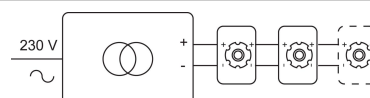

Elektrisch

Aansluitspanning	=24V-DC
Armatuurklasse	III
Type transfo	Zonder transfo
Vervangbaarheid lichtbron	Niet-vervangbare lichtbron
Energie efficiëntie	G

Instructies aansluiting