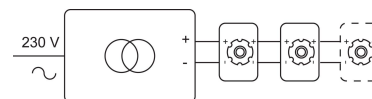

Elektrisch

Aansluitspanning	=24V-DC
Armatuurklasse	III
Type transfo	Zonder transfo
Vervangbaarheid lichtbron	Niet-vervangbare lichtbron
Energie efficiëntie	G

Instructies aansluiting