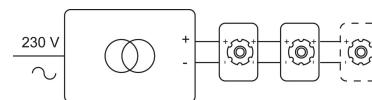

Elektrisch

Aansluitspanning	=24V-DC
Armatuurklasse	III
Type transfo	Zonder transfo
Vervangbaarheid lichtbron	Niet-vervangbare lichtbron
Energie efficiëntie	G

Instructies aansluiting