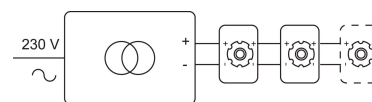

Elektrisch

Aansluitspanning	=24V-DC
Armatuurklasse	III
Type transfo	Zonder transfo
Vervangbaarheid lichtbron	Niet-vervangbare lichtbron
Energie efficiëntie	G

Instructies aansluiting