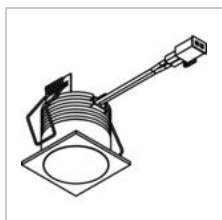

OBELIX

3191/..

inbouwspot voor verandaprofielen