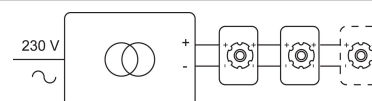

Elektrisch

Aansluitspanning	=24V-DC
Armatuurklasse	III
Type transfo	Zonder transfo
Vervangbaarheid lichtbron	Niet-vervangbare lichtbron
Energie efficiëntie	G

Instructies aansluiting