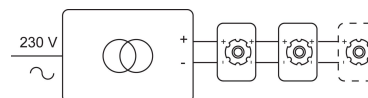

Elektrisch

Anschlussspannung	=24V-DC
Leuchtenklasse	III
Trafotyp	Ohne Trafo
Austauschbarkeit der Lichtquelle	Nicht auswechselbare Lichtquelle
Energieeffizienz	G

Instructies aansluiting